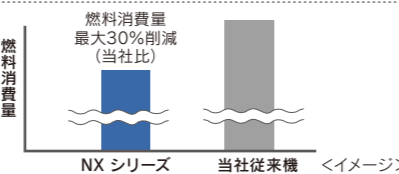

- ◆NX-2620(ツングリップ)
 - 排気量: 25.4cc
 - 重量: 4.2kg
 - 82,500円(税込)/75,000円(税別)
- ◆NX-2620L(ループハンドル)
 - 排気量: 25.4cc
 - 重量: 4.3kg
 - 82,500円(税込)/75,000円(税別)
- ◆NX-2620H(両手ハンドル)
 - 排気量: 25.4cc
 - 重量: 4.6kg
 - 84,700円(税込)/77,000円(税別)

圧倒的な大排気量 & 高出力

- ◆NX-3600H(両手ハンドル)
 - 排気量: 34.0cc
 - 重量: 6.6kg
 - 105,600円(税込)/96,000円(税別)

NX シリーズの特長

作業性、耐摩耗性に優れた
地ズリ作業ができるジズライザーを装備

スプリングダンパー防振で作業の負担を軽減

強度の高い
マグネシウムクラッチケースを採用

4流掃気シリンダーで低燃費と低排出ガスを実現

高出力を実現する4流掃気シリンダーは、燃焼効率に優れており、最適な燃焼を実現しています。そのため、従来機と比較すると燃焼消費量は最大30%(当社比)削減することができます。

RX シリーズ お求めやすさと使いやすさをとことん追求

シンプル 20cc

- ◆RX-201(ツングリップ)
 - 排気量: 20.0cc
 - 重量: 3.9kg
 - 57,200円(税込)/52,000円(税別)
- ◆RX-201L(ループハンドル)
 - 排気量: 20.0cc
 - 重量: 4.0kg
 - 57,200円(税込)/52,000円(税別)
- ◆RX-201H(両手ハンドル)
 - 排気量: 20.0cc
 - 重量: 4.2kg
 - 59,400円(税込)/54,000円(税別)

シンプル 26cc

- ◆RX-261(ツングリップ)
 - 排気量: 26.0cc
 - 重量: 4.1kg
 - 61,600円(税込)/56,000円(税別)
- ◆RX-261L(ループハンドル)
 - 排気量: 26.0cc
 - 重量: 4.2kg
 - 61,600円(税込)/56,000円(税別)
- ◆RX-261H(両手ハンドル)
 - 排気量: 26.0cc
 - 重量: 4.4kg
 - 63,800円(税込)/58,000円(税別)